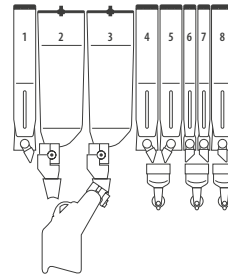

EVELESV05
CAFFÈ IN GRANI x2 ESV

1. Zucchero 2. Caffè in grani 1
3. Caffè in grani 2 4. Cioccolata
5. Latte 6. Solubile 7. Solubile
8. Solubile