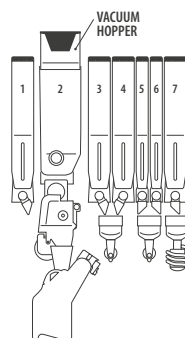

EVELES14
CAFFÈ IN GRANI VH

1. Zucchero
2. Caffè in grani (VH)
3. Cioccolata
4. Latte
5. Solubile
6. Solubile
7. Tè