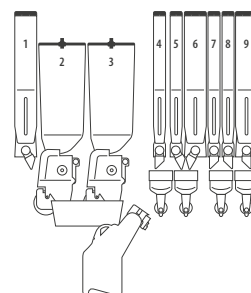

EVELES12
CAFFÈ IN GRANI x2 ES

1. Zucchero
2. Caffè in grani 1
3. Caffè in grani 2
4. Solubile
5. Cioccolata
6. Latte
7. Solubile
8. Solubile
9. Solubile

MODELLO EVERLY VERS. 2 ES

	EVELES02	EVELES08	EVELES09	EVELES10	EVELES11	EVELES12
Descrizione	EVERLY 2ES 4C 2M+1S T10	EVERLY 2ES 4C 3M T10	EVERLY 2ES 5C 2M+1S T10	EVERLY 2ES 5C 3M T10	EVERLY 2ES 6C 3M+1S T10	EVERLY 2ES 6C 4M T10
Interfaccia utente	touch 10"	touch 10"	touch 10"	touch 10"	touch 10"	touch 10"
Versione	caffè in grani	caffè in grani	caffè in grani	caffè in grani	caffè in grani	caffè in grani
Gruppo caffè	ES	ES	ES	ES	ES	ES
Tramogge caffè in grani	2	2	2	2	2	2
Caldaia in acciaio inox	singola	singola	singola	singola	singola	singola
Contenitore zucchero	1	1	1	1	1	1
Contenitori prodotti solubili "slim" 3l	-	-	3	3	2	2
Contenitori prodotti solubili "large" 6l	4	4	3	3	2	2
Mixer / serpentina	2/1	3/0	2/1	3/0	3/1	4/0
Dispenser bicchieri Ø 70	di serie	di serie	di serie	di serie	di serie	di serie

Dimensioni mm

H 1830 x L 685 x P 652 / PESO 143 KG