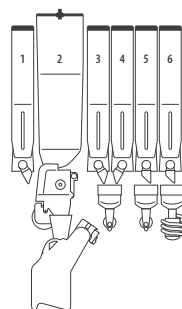

VERSIONE 1ES

EVELES01
CAFFÈ IN GRANI ES

1. Zucchero
2. Caffè in grani
3. Cioccolata
4. Latte
5. Solubile
6. Tè