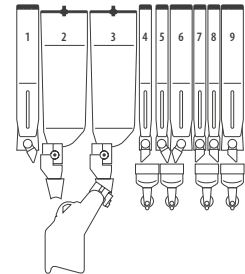

EVELESV06
CAFFÈ IN GRANI x2 ESV

1. Zucchero 2. Caffè in grani 1
3. Caffè in grani 2 4. Solubile
5. Cioccolata 6. Latte 7. Solubile
8. Solubile 9. Solubile

MODELLO EVERLY VERS. 2 ESV

	EVELESV04	EVELESV05	EVELESV06
Descrizione	EVERLY 2ESV 4C 3M T10	EVERLY 2EVS 5C 3M T10	EVERLY 2EVS 6C 4M T10
Interfaccia utente	touch 10"	touch 10"	touch 10"
Versione	caffè in grani	caffè in grani	caffè in grani
Gruppo caffè	ESV	ESV	ESV
Tramogge caffè in grani	2	2	2
Caldaia in acciaio inox	singola	singola	singola
Contenitore zucchero	1	1	1
Contenitori prodotti solubili "slim" 3l	-	2	4
Contenitori prodotti solubili "large" 6l	4	3	2
Mixer / serpentina	3/0	3/0	4/0
Dispenser bicchieri Ø 70	di serie	di serie	di serie
Dimensioni mm	H 1830 x L 685 x P 652 / PESO 143 KG		

ZD-EVERLY-ED03/2025/IT

advertendo®