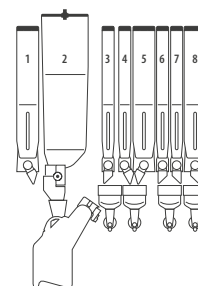

EVELESV03
CAFFÈ IN GRANI ESV

1. Zucchero
2. Caffè in grani
3. Solubile
4. Cioccolata
5. Latte
6. Solubile
7. Solubile
8. Solubile

MODELLO EVERLY VERS. 1ESV

	EVELESV01	EVELESV02	EVELESV03
Descrizione	EVERLY 1ESV 4C 3M T10	EVERLY 1ESV 5C 3M T10	EVERLY 1ESV 6C 4M T10
Interfaccia utente	touch 10"	touch 10"	touch 10"
Versione	caffè in grani	caffè in grani	caffè in grani
Gruppo caffè	ESV	ESV	ESV
Tramogge caffè in grani	1	1	1
Caldaia in acciaio inox	singola	singola	singola
Contenitore zucchero	1	1	1
Contenitori prodotti solubili "slim" 3l	-	2	4
Contenitori prodotti solubili "large" 6l	4	3	2
Mixer / serpentina	3/0	3/0	4/0
Dispenser bicchieri Ø 70	di serie	di serie	di serie

Dimensioni mm

H 1830 x L 685 x P 652 / PESO 143 KG