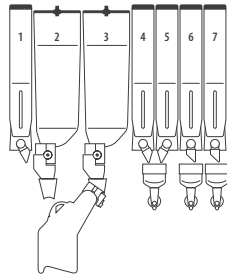

VERSIONE 2ESV

COMING
SOON

EVELESV04
CAFFÈ IN GRANI x2 ESV

1. Zucchero 2. Caffè in grani 1
3. Caffè in grani 2 4. Cioccolata
5. Latte 6. Solubile 7. Solubile