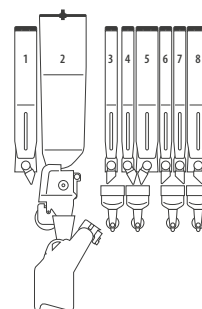

EVELES07
CAFFÈ IN GRANI ES

1. Zucchero
2. Caffè in grani
3. Solubile
4. Cioccolata
5. Latte
6. Solubile
7. Solubile
8. Solubile

MODELLO EVERLY VERS. 1ES

	EVELES01	EVELES03	EVELES04	EVELES05	EVELES06	EVELES07
Descrizione	EVERLY 1ES 4C 2M+1S T10	EVERLY 1ES 4C 3M T10	EVERLY 1ES 5C 2M+1S T10	EVERLY 1ES 5C 3M T10	EVERLY 1ES 6C 3M+1S T10	EVERLY 1ES 6C 4M T10
Interfaccia utente	touch 10"	touch 10"	touch 10"	touch 10"	touch 10"	touch 10"
Versione	caffè in grani	caffè in grani	caffè in grani	caffè in grani	caffè in grani	caffè in grani
Gruppo caffè	ES	ES	ES	ES	ES	ES
Tramogge caffè in grani	1	1	1	1	1	1
Caldaia in acciaio inox	singola	singola	singola	singola	singola	singola
Contenitore zucchero	1	1	1	1	1	1
Contenitori prodotti solubili "slim" 3l	-	-	2	2	4	4
Contenitori prodotti solubili "large" 6l	4	4	3	3	2	2
Mixer / serpentina	2/1	3/0	2/1	3/0	3/1	4/0
Dispenser bicchieri Ø 70	di serie	di serie	di serie	di serie	di serie	di serie

Dimensioni mm

H 1830 x L 685 x P 652 / PESO 143 KG