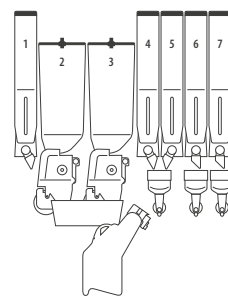

EVELES08
CAFFÈ IN GRANI x2 ES

1. Zucchero
2. Caffè in grani 1
3. Caffè in grani 2
4. Cioccolata
5. Latte
6. Solubile
7. Solubile