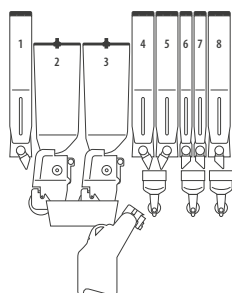

EVELES10
CAFFÈ IN GRANI x2 ES

1. Zucchero
2. Caffè in grani 1
3. Caffè in grani 2
4. Cioccolata
5. Latte
6. Solubile
7. Solubile
8. Solubile