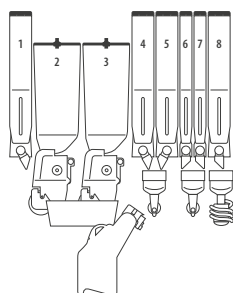

EVELES09
CAFFÈ IN GRANI x2 ES

1. Zucchero
2. Caffè in grani 1
3. Caffè in grani 2
4. Cioccolata
5. Latte
6. Solubile
7. Solubile
8. Tè