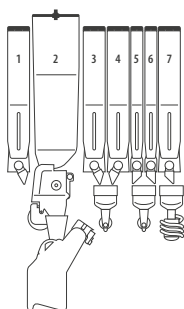

EVELES04
CAFFÈ IN GRANI ES

1. Zucchero
2. Caffè in grani
3. Cioccolata
4. Latte
5. Solubile
6. Solubile
7. Tè