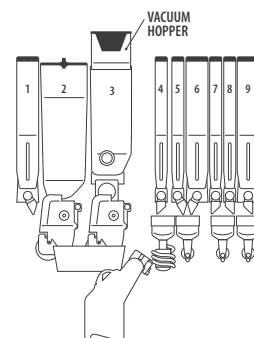

EVELES18
CAFFÈ IN GRANI x2 ES+VH

1. Zucchero
2. Caffè in grani 1
3. Caffè in grani 2 (VH)
4. Tè
5. Cioccolata
6. Latte
7. Solubile
8. Solubile
9. Solubile

MODELLO EVERLY VERS. 1ES 1VH

	EVELES16	EVELES17	EVELES18
Descrizione	EVERLY 1ES 1VH 4C 2M+1S T10	EVERLY 1ES 1VH 5C 2M+1S T10	EVERLY 1ES 1VH 6C 3M+1S T10
Interfaccia utente	touch 10"	touch 10"	touch 10"
Versione	caffè in grani	caffè in grani	caffè in grani
Gruppo caffè	ES	ES	ES
Tramogge caffè in grani	2 (di cui 1VH)	2 (di cui 1VH)	2 (di cui 1VH)
Caldaia in acciaio inox	singola	singola	singola
Contenitore zucchero	1	1	1
Contenitori prodotti solubili "slim" 3l	-	2	4
Contenitori prodotti solubili "large" 6l	4	3	2
Mixer / serpentina	2/1	2/1	3/1
Dispenser bicchieri Ø 70	di serie	di serie	di serie

Dimensioni mm

H 1830 x L 685 x P 652 / PESO 143 KG