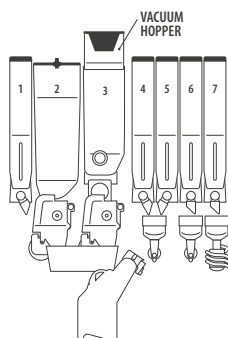

VERSIONE 1ES + 1VH

COMING
SOON

EVELES16
CAFFÈ IN GRANI x2 ES+VH

1. Zucchero
2. Caffè in grani 1
3. Caffè in grani 2 (VH)
4. Cioccolata
5. Latte
6. Solubile
7. Tè