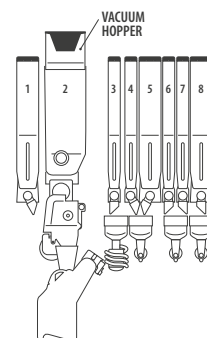

EVELES15
CAFFÈ IN GRANI VH

1. Zucchero
2. Caffè in grani (VH)
3. Tè
4. Cioccolata
5. Latte
6. Solubile
7. Solubile
8. Solubile

MODELLO EVERLY VERS. 1VH

	EVELES13	EVELES14	EVELES15
Descrizione	EVERLY 1VH 4C 2M+1S T10	EVERLY 1VH 5C 2M+1S T10	EVERLY 1VH 6C 3M+1S T10
Interfaccia utente	touch 10"	touch 10"	touch 10"
Versione	caffè in grani	caffè in grani	caffè in grani
Gruppo caffè	ES	ES	ES
Tramogge caffè in grani	1 VH	1 VH	1 VH
Caldaia in acciaio inox	singola	singola	singola
Contenitore zucchero	1	1	1
Contenitori prodotti solubili "slim" 3l	-	2	4
Contenitori prodotti solubili "large" 6l	4	3	2
Mixer / serpentina	2/1	2/1	3/1
Dispenser bicchieri Ø 70	di serie	di serie	di serie

Dimensioni mm

H 1830 x L 685 x P 652 / PESO 143 KG