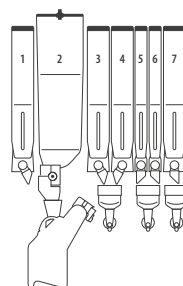

EVELESV02
CAFFÈ IN GRANI ESV

1. Zucchero
2. Caffè in grani
3. Cioccolata
4. Latte
5. Solubile
6. Solubile
7. Solubile