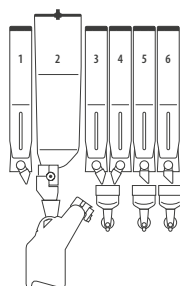

VERSIONE 1ESV

COMING
SOON

EVELESV01
CAFFÈ IN GRANI ESV

1. Zucchero
2. Caffè in grani
3. Cioccolata
4. Latte
5. Solubile
6. Solubile