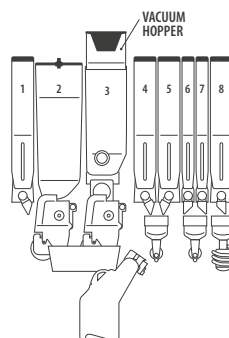

EVELES17
CAFFÈ IN GRANI x2 ES+VH

1. Zucchero
2. Caffè in grani 1
3. Caffè in grani 2 (VH)
4. Cioccolata
5. Latte
6. Solubile
7. Solubile
8. Tè