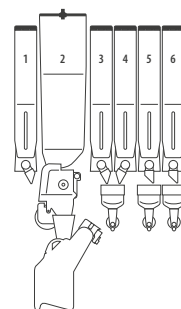

EVELES03
CAFFÈ IN GRANI ES

1. Zucchero
2. Caffè in grani
3. Cioccolata
4. Latte
5. Solubile
6. Solubile