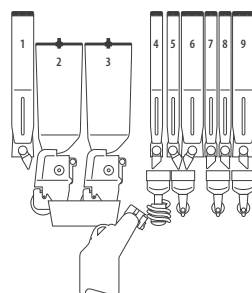

EVELES11
CAFFÈ IN GRANI x2 ES

1. Zucchero
2. Caffè in grani 1
3. Caffè in grani 2
4. Tè
5. Cioccolata
6. Latte
7. Solubile
8. Solubile
9. Solubile