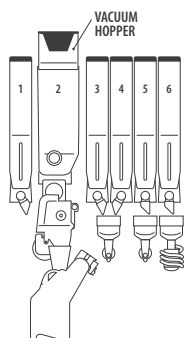

VERSIONE 1VH

COMING
SOON

EVELES13
CAFFÈ IN GRANI VH

1. Zucchero
2. Caffè in grani (VH)
3. Cioccolata
4. Latte
5. Solubile
6. Tè