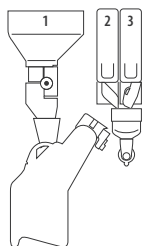

BETALSYSTEM

- Kompatibel med Cashless system.

PRODUKT KAPACITET

Kanister kaffeböner	3,5 l (1,3 kg)
Extern behållare för kaffeböner	6.2 lt (2.3 kg)
Enkel kanister	1,5 l
Dubbel kanister	3,5 l

TILLBEHÖR

- Underskåp utrustat med förvaringsutrymme för socker, koppar, omrörare samt förberedd för sumplåda och spillvattenhink.
- Sumplåda och spillbricka med visuell signal (Kit för underskåp).
- Extern kaffebönsbehållare med kapacitet för 2.3 kg i transparent ABS plast med låsbart lock. (Kit)
- Kit för fast vattenanslutning.
- Kannsupport kit.
- Färsk mjölk kyl-modul.
- Duo mugg kit för ESV version.
- Mugghållar-kit i rostfritt stål.

MILJÖ

- I enlighet med ROHS och WEEE.

GAIA STYLE RY MODELER	GAIA STYLE RY 1ES-2 DB FV	GAIA STYLE RY 1ES-2 SB FV	GAIA STYLE RY 1ESV-2 DB FV	GAIA STYLE RY IN-3 SB FV
ANVÄNDARGRÄNSSNITT	EASY/TOUCH 7"	EASY/TOUCH 7"	TOUCH 7"	EASY/TOUCH 7"
VERSION	KAFFEBÖNOR	KAFFEBÖNOR	KAFFEBÖNOR	INSTANT KAFFE
ESPRESSO BRYGG ENHET (ES)	ES	ES	-	-
BRYGG MED VARIABEL KAMMARE (ESV)	-	-	ESV	-
KANISTER KAFFEBÖNOR	1	1	1	-
VÄRMETANKAR	2	1	2	1
KANISTRAR INSTANT PRODUKTER	2	2	2	3
VATTENFÖRSÖRJNING	MW / WT *	MW / WT *	MW / WT *	MW / WT *
MÅTT MM	635H x 310B x 475D / VIKT 25 KG UNDERSKÅP: 900H x 310L x 475P / VIKT 25 KG			

* Varje modell är tillgänglig i MW (färskvatten anslutning) och WT (vattentank kit) version.

1. Kaffeböner 2. Choklad 3. Mjölk

KAFFEBÖNOR